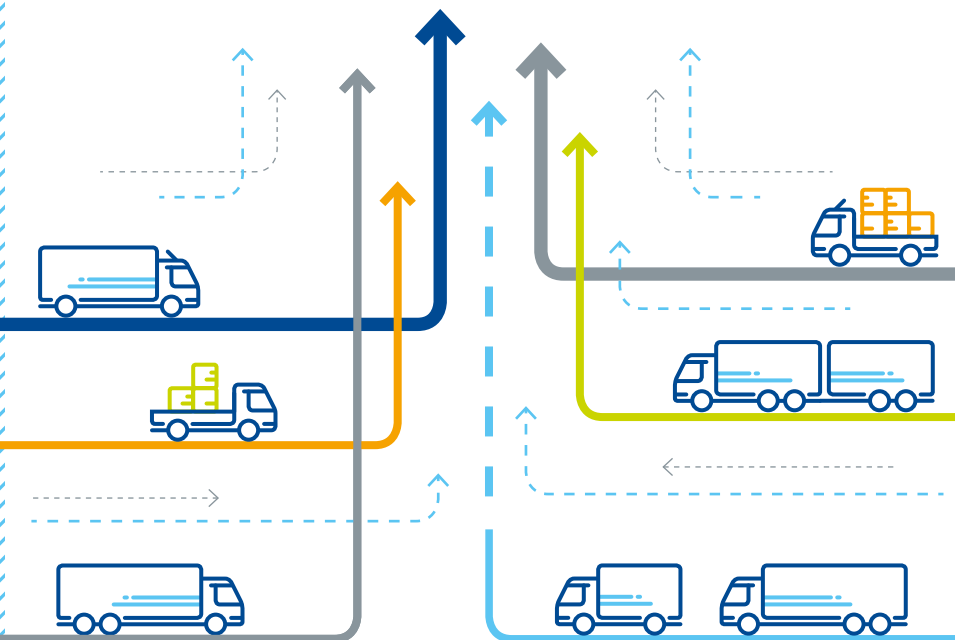

Stand: 09/2017

SUCHST DU NOCH ODER PARKST DU SCHON? LKW-PARKPLÄTZE AM NIEDERRHEIN

TRUCK PARKINGS IN THE NIEDERRHEIN REGION

LKW-PARKPLÄTZE AM NIEDERRHEIN

TRUCK PARKINGS IN THE NIEDERRHEIN REGION

- 1 Raststätte -- Motorway service station
- 25 Park-/Rastplatz ohne WC -- Parking lot without toilet
- 10 Park-/Rastplatz mit WC -- Parking lot with toilet
- 12 Autohof abseits der BAB -- Truck stop off-motorway
- 46 Tankstelle mit Lkw-Stellplätzen abseits der BAB -- Petrol station with parking spaces off-motorway